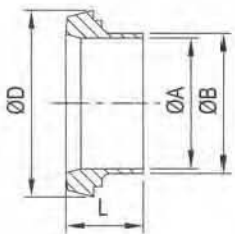

DIN Expanding Male DIN-15R

SIZE	ØA	ØB	ØC	D	L
DN10	12.2	18	10	RD 28x1/8	21
DN15	18.2	24	16	RD 34x1/8	21
DN20	22.2	30	20	RD 44x1/6	24
DN25	28.2	35	26	RD 52x1/6	29
DN32	34.2	41	32	RD 58x1/6	32
DN40	40.2	48	38	RD 65x1/6	33
DN50	52.2	61	50	RD 78x1/6	35
DN65	70.3	79	66	RD 95x1/6	40
DN80	85.3	93	81	RD 110x1/4	45
DN100	104.3	114	100	RD 130x1/4	54
DN125	129.3	137	125	RD 160x1/4	46
DN150	154.3	163	150	RD 190x1/4	50

DIN Short Welding Liner DIN-14E

SIZE	ØA	ØB	ØD	L
DN10	9	12	22	13
DN15	15	18	28	13
DN20	19	22	36	13
DN25	25	28	44	15
DN32	31	34	50	15
DN40	37	40	56	15
DN50	49	52	68	16
DN65	66	70	86	17
DN80	81	85	100	17
DN100	100	104	121	20
DN125	125	129	150	23.5
DN150	150	154	176	27

DIN Short Welding Male DIN-15E

SIZE	ØA	ØB	D	L
DN10	9	12	RD 28x1/8	17
DN15	15	18	RD 34x1/8	17
DN20	19	22	RD 44x1/6	19
DN25	25	28	RD 52x1/6	22
DN32	31	34	RD 58x1/6	22
DN40	37	40	RD 65x1/6	22
DN50	49	52	RD 78x1/6	23
DN65	66	70	RD 95x1/6	25
DN80	81	85	RD 110x1/4	25
DN100	100	104	RD 130x1/4	30
DN125	125	129	RD 160x1/4	35.5
DN150	150	154	RD 190x1/4	40

DIN Imperial Welding Liner DIN-14I

SIZE	ØA	ØB	ØD	L
1.0"	22.1	25.4	44	22
1.5"	34.8	38.1	56	26
2.0"	47.5	50.8	68	28
2.5"	60.2	63.5	86	32
3.0"	72.9	76.2	100	37
4.0"	97.6	101.6	121	44

DIN Imperial Welding Male DIN15I