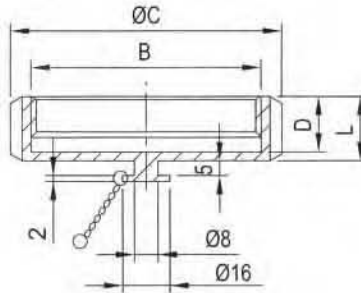

DIN 11851 Union (mm)

DIN-13R

DIN-13RBN

DIN-13 Round Nut

DIN	ØA	B	ØC	D	L	Slots
10	19	RD 28*1/8	38	15	18	4
15	25	RD 34*1/8	44	15	18	4
20	31	RD 44*1/6	54	17	20	4
25	36	RD 52*1/6	63	18	21	4
32	42	RD 58*1/6	70	18	21	4
40	49	RD 65*1/6	78	18	21	4
50	62	RD 78*1/6	92	19	22	4
65	80	RD 95*1/6	112	21	25	6
80	94	RD 110*1/4	127	25	29	6
90	104	RD 120*1/4	138	26	30	6
100	114	RD 130*1/4	148	26	31	6
125	137	RD 160*1/4	178	30	35	6
150	163	RD 190*1/4	210	34	40	6

DIN-14DA Welding Liner

DIN-14DB Welding Liner

DIN	ØA	ØB	ØC	L	DIN	ØA	ØB	ØC	L
10	10	13	22.2	17	10	9	12	22.2	17
15	16	19	28.2	17	15	15	18	28.2	17
20	20	23	36.3	18	20	19	22	36.3	18
25	26	29	44	22	25	25	28	44	22
32	32	35	50	25	32	31	34	50	25
40	38	41	56	26	40	37	40	56	26
50	50	53	68	28	50	49	52	68	28
60	57	61	76	30	60	57	61	76	30
65	66	70	86	32	65	66	70	86	32
80	81	85	100	37	80	81	85	100	37
100	100	104	121	44	100	100	104	121	44
125	125	129	150	34	125	125	129	150	34
150	150	154	176	37	150	150	154	176	37

DIN-15DB Welding Male

SIZE	ØA	ØB	C	L	SIZE	ØA	ØB	C	L
10	10	13	RD 28x1/8	21	10	9	12	RD 28x1/8	21
15	16	19	RD 34x1/8	21	15	15	18	RD 34x1/8	21
20	20	23	RD 44x1/6	24	20	19	22	RD 44x1/6	24
25	26	29	RD 52x1/6	29	25	25	28	RD 52x1/6	29
32	32	35	RD 58x1/6	32	32	31	34	RD 58x1/6	32
40	38	41	RD 65x1/6	33	40	37	40	RD 65x1/6	33
50	50	53	RD 78x1/6	35	50	49	52	RD 78x1/6	35
60	57	61	RD 85x1/6	36	60	57	61	RD 85x1/6	36
65	66	70	RD 95x1/6	40	65	66	70	RD 95x1/6	40
80	81	85	RD 110x1/4	45	80	81	85	RD 110x1/4	45
90	89	93	RD 120x1/4	54	90	89	93	RD 120x1/4	54
100	100	104	RD 130x1/4	54	100	100	104	RD 130x1/4	54
125	125	129	RD 160x1/4	46	125	125	129	RD 160x1/4	46
150	150	154	RD 190x1/4	50	150	150	154	RD 190x1/4	50