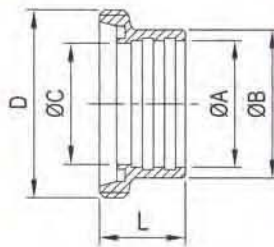

DIN 11851 Union (mm) (Expanding / Imperial)

DIN Welding Liner DIN 14-T

SIZE	ØA	ØB	ØD	L
DN10	10	18	22	17
DN15	16	24	28	17
DN20	20	30	36	18
DN25	26	35	44	22
DN32	32	41	50	25
DN40	38	48	56	26
DN50	50	61	68	28
DN65	66	79	86	32
DN80	81	93	100	37
101.6	99	112	121	44
DN104	100	114	121	44

DIN Welding Liner DIN 15-T

SIZE	ØA	ØB	D	L
DN10	10	18	RD 28x1/8	21
DN15	16	24	RD 34x1/8	21
DN20	20	30	RD 44x1/6	24
DN25	26	35	RD 52x1/6	29
DN32	32	41	RD 58x1/6	32
DN40	38	48	RD 65x1/6	33
DN50	50	61	RD 78x1/6	35
DN65	66	79	RD 95x1/6	40
DN80	81	93	RD 110x1/4	45
101.6	99	112	RD 130x1/4	54
DN104	100	114	RD 130x1/4	54

DIN Expanding Liner DIN 14R

SIZE	ØA	ØB	ØC	ØD	L
DN10	10	12.2	18	22	17
DN15	16	18.2	24	28	17
DN20	20	22.2	30	36	18
DN25	26	28.2	35	44	22
DN32	32	34.2	41	50	25
DN40	38	40.2	48	56	26
DN50	50	52.2	61	68	28
DN65	66	70.3	79	86	32
DN80	81	85.3	93	100	37
DN100	100	104.3	114	121	44
DN125	125	129.3	137	150	34
DN150	150	154.3	163	176	37

DIN Expanding Male DIN-15R

SIZE	ØA	ØB	ØC	D	L
DN10	12.2	18	10	RD 28x1/8	21
DN15	18.2	24	16	RD 34x1/8	21
DN20	22.2	30	20	RD 44x1/6	24
DN25	28.2	35	26	RD 52x1/6	29
DN32	34.2	41	32	RD 58x1/6	32
DN40	40.2	48	38	RD 65x1/6	33
DN50	52.2	61	50	RD 78x1/6	35
DN65	70.3	79	66	RD 95x1/6	40
DN80	85.3	93	81	RD 110x1/4	45
DN100	104.3	114	100	RD 130x1/4	54
DN125	129.3	137	125	RD 160x1/4	46
DN150	154.3	163	150	RD 190x1/4	50