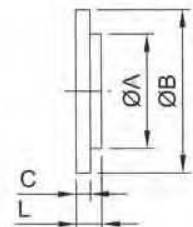

SIZE	ØA	ØB	D	L
DN25	22.5	25	RD40*1/6	19
DN38	35.5	38	RD60*1/6	23
DN51	48.5	51	RD70*1/6	23
DN63.5	60.5	63.5	RD85*1/6	27
DN76	72.9	76.1	RD98*1/6	27
DN101.6	97.6	101.6	RD125*1/4	30
DN104	100	104	RD125*1/4	30
DN104-B	98.5	102.5	RD132*1/6	35

Short Welding Male SMS-15S

SIZE	ØA	ØB	D	L
DN25	22.5	25	RD40*1/6	15
DN38	35.5	38	RD60*1/6	20
DN51	48.5	51	RD70*1/6	20
DN63.5	60.5	63.5	RD85*1/6	24
DN76	72	76	RD98*1/6	24
DN101.6	97.6	101.6	RD125*1/4	26
DN104	100	104	RD125*1/4	26
DN104-B	98.5	102.5	RD132*1/6	26

SMS-14B Blanks

SIZE	ØA	ØB	C	L
DN25	32	35.5	3.5	7.5
DN38	48	55	5	9
DN51	60	65	5	10
DN63.5	73.5	80	5	10
DN76	86	93	5	11
DN101.6B	116	128	6	11
DN104	112	118	6	11

SMS Expanding Male 15R

SIZE	ØA	ØB	D	L
DN25	25.2	32	RD40*1/6	20
DN32	32.2	40	RD48*1/6	20
DN38	38.2	47.9	RD60*1/6	23
DN40	40.2	48	RD60*1/6	23
DN51	51.2	60.4	RD70*1/6	25
DN63.5	63.7	73.5	RD85*1/6	30
DN76	76.2	86.5	RD98*1/6	35
DN101.6	101.8	112.5	RD125*1/4	30
DN104	104.2	112.5	RD125*1/4	30