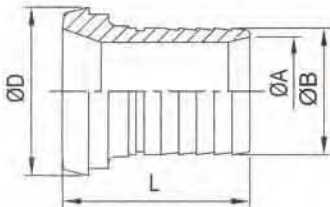

DIN-14AHR Hose Adapter

SIZE	ØA	ØB	ØD	L
DN25	22.2	25	44	67
DN32	28.7	32.2	50	71
DN40	34	38	56	78
DN50	47	50.5	68	89
DN65	59	63.2	86	100
DN80	71.5	75.5	100	108
DN100	95	100.8	121	120