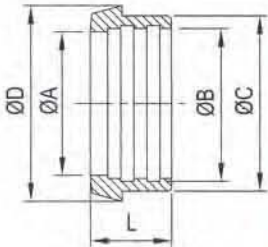

DIN Expanding Liner DIN 14R

SIZE	ØA	ØB	ØC	ØD	L
DN10	10	12.2	18	22	17
DN15	16	18.2	24	28	17
DN20	20	22.2	30	36	18
DN25	26	28.2	35	44	22
DN32	32	34.2	41	50	25
DN40	38	40.2	48	56	26
DN50	50	52.2	61	68	28
DN65	66	70.3	79	86	32
DN80	81	85.3	93	100	37
DN100	100	104.3	114	121	44
DN125	125	129.3	137	150	34
DN150	150	154.3	163	176	37