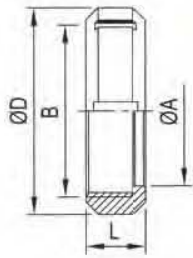

DIN Imperial Welding Liner DIN-14I

SIZE	ØA	ØB	ØD	L
1.0"	22.1	25.4	44	22
1.5"	34.8	38.1	56	26
2.0"	47.5	50.8	68	28
2.5"	60.2	63.5	86	32
3.0"	72.9	76.2	100	37
4.0"	97.6	101.6	121	44

DIN Imperial Welding Male DIN15I

SIZE	ØA	ØB	D	L
1.0"	22.1	25.4	RD 52x1/6	29
1.5"	34.8	38.1	RD 65x1/6	33
2.0"	47.5	50.8	RD 78x1/6	35
2.5"	60.2	63.5	RD 95x1/6	40
3.0"	72.9	76.2	RD 110x1/6	45
4.0"	97.6	101.6	RD 130x1/6	54

DIN-14AHR Hose Adapter

SIZE	ØA	ØB	ØD	L
DN25	22.2	25	44	67
DN32	28.7	32.2	50	71
DN40	34	38	56	78
DN50	47	50.5	68	89
DN65	59	63.2	86	100
DN80	71.5	75.5	100	108
DN100	95	100.8	121	120

DIN-15AHR Hose Adapter

SIZE	ØA	ØB	D	L
DN25	22.1	25	RD 52x1/6	69
DN32	28.7	32.2	RD 58x1/6	73
DN40	34	38	RD 65x1/6	80
DN50	47	50.5	RD 78x1/6	90
DN65	59	63.2	RD 95x1/6	108
DN80	71.5	75.5	RD 110x1/4	116
DN100	95	100.8	RD 130x1/4	128

SMS Union

SMS Nut 6 Slots SMS-13R

SIZE	ØA	B	ØD	L
DN25	32	RD40*1/6	51	20
DN32	40	RD48*1/6	60	22
DN38	48	RD60*1/6	74	25
DN51	60.5	RD70*1/6	84	26
DN63.5	74	RD85*1/6	100	30
DN76	87	RD98*1/6	114	32
DN101.6	113	RD125*1/4	138	31
DN104	113	RD125*1/4	138	31
DN104-B	117	RD132*1/6	150	31