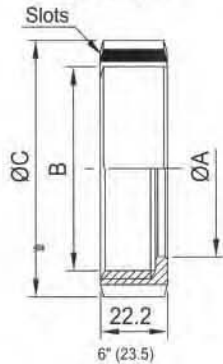

SIZE	ØA	ØB	D	L
DN25	22.5	25	RD40*1/6	19
DN38	35.5	38	RD60*1/6	23
DN51	48.5	51	RD70*1/6	23
DN63.5	60.5	63.5	RD85*1/6	27
DN76	72.9	76.1	RD98*1/6	27
DN101.6	97.6	101.6	RD125*1/4	30
DN104	100	104	RD125*1/4	30
DN104-B	98.5	102.5	RD132*1/6	35

SIZE	ØA	ØB	L
DN25	22.8	25.1	38.1
DN38	35.8	38.1	47.8
DN51	48.8	51.1	60.8
DN63.5	61	63.6	73.3
DN76	73.4	76.1	85.8
DN104	100.5	104	115.7

SMS-15AHR Hose Adapter

SIZE	ØA	ØB	D	L
DN25	22.2	25	RD40*1/6	64
DN38	34	38	RD60*1/6	79
DN51	47	50.5	RD70*1/6	89
DN63.5	59	63.2	RD85*1/6	102
DN76	71.5	75.5	RD98*1/6	105
DN104	95	100.8	RD125*1/4	120

BS/RJT Union (mm)

RJT-13H

RJT-13R

RJT-13HBN

IDF-13 NUT

SIZE	ØA	B	ØC	L	L1	Slots
1/2"	14.5	19.6x10TPI WHIT		16		
3/4"	21	26.2x10TPI WHIT		16		
1.0"	33.3	42.266x8TPI WHIT	58.5	22.2	23.5	4
1.5"	46	54.966x10TPI WHIT	74	22.2	23.5	4
2.0"	58.7	67.92x6TPI WHIT	85.5	22.2	23.5	6
2.5"	71.4	80.62x6TPI WHIT	98.5	22.2	23.5	6
3.0"	84.1	93.32x6TPI WHIT	111.6	22.2	23.5	8
4.0"	109.5	118.72x6TPI WHIT	138	22.2	23.5	8
6.0"	163	169.52x6TPI WHIT	197	24		10

RJT Welding Liner RJT-14

SIZE	ØA	ØB	ØC	L
1/2"	9.6	14	18	11.4
3/4"	16	20	23.1	11.4
1.0"	22.2	25.65	41.3	10/12.7
1.5"	34.9	38.35	54	10/12.7
2.0"	47.6	51.05	66.7	10/12.7
2.5"	60.3	63.75	79.4	10/12.7
3.0"	73	76.45	92.1	10/12.7
4.0"	97.6	101.85	117.5	12.7/25.4
6.0"	148	152.4	169.1	23.5