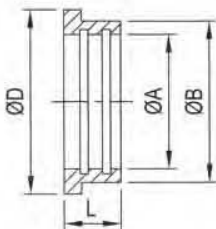

SMS Expanding Male 14R

SIZE	ØA	ØB	C	L
DN25	32	35.5	3.5	7.5
DN38	48	55	5	9
DN51	60	65	5	10
DN63.5	73.5	80	5	10
DN76	86	93	5	11
DN101.6B	116	128	6	11
DN104	112	118	6	11