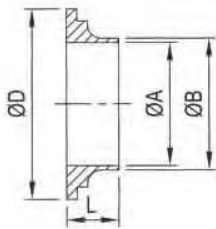

Long Welding Liner SMS-14GL

SIZE	ØA	ØB	ØD	L
DN25	22.5	25	35.5	15
DN38	35.5	38	55	20
DN51	48.5	51	65	20
DN63.5	60.5	63.5	80	24
DN76	72.9	76.1	93	24
DN101.6	97.6	101.6	118	30
DN104	100	104	118	30
DN104-B	98.5	102.5	127	19