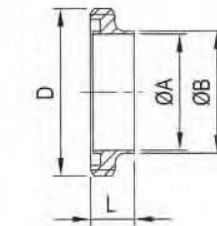

SIZE	ØA	ØB	D	L
DN25	22.5	25	RD40*1/6	19
DN38	35.5	38	RD60*1/6	23
DN51	48.5	51	RD70*1/6	23
DN63.5	60.5	63.5	RD85*1/6	27
DN76	72.9	76.1	RD98*1/6	27
DN101.6	97.6	101.6	RD125*1/4	30
DN104	100	104	RD125*1/4	30
DN104-B	98.5	102.5	RD132*1/6	35

Short Welding Male SMS-15S

SIZE	ØA	ØB	D	L
DN25	22.5	25	RD40*1/6	15
DN38	35.5	38	RD60*1/6	20
DN51	48.5	51	RD70*1/6	20
DN63.5	60.5	63.5	RD85*1/6	24
DN76	72	76	RD98*1/6	24
DN101.6	97.6	101.6	RD125*1/4	26
DN104	100	104	RD125*1/4	26
DN104-B	98.5	102.5	RD132*1/6	26