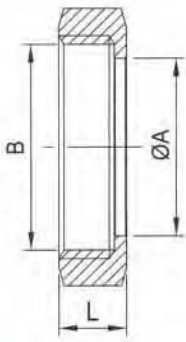

SIZE	ØA	ØB	D	L
DN25	22.5	25	RD40*1/6	19
DN38	35.5	38	RD60*1/6	23
DN51	48.5	51	RD70*1/6	23
DN63.5	60.5	63.5	RD85*1/6	27
DN76	72.9	76.1	RD98*1/6	27
DN101.6	97.6	101.6	RD125*1/4	30
DN104	100	104	RD125*1/4	30
DN104-B	98.5	102.5	RD132*1/6	35

SMS-14AHR Hose Adapter

SIZE	ØA	ØB	ØD	L
DN25	22.2	2.5	35.5	60.5
DN38	34	38	55	72
DN51	47	50.5	65	82
DN63.5	59	63.2	80	95
DN76	71.5	75.5	93	97
DN104	95	100.8	118	109

Seal Ring LType (EPDM, SILICON, VITON)

SIZE	ØA	ØB	L
DN25	22.8	25.1	38.1
DN38	35.8	38.1	47.8
DN51	48.8	51.1	60.8
DN63.5	61	63.6	73.3
DN76	73.4	76.1	85.8
DN104	100.5	104	115.7

SMS-15AHR Hose Adapter

SIZE	ØA	ØB	D	L
DN25	22.2	25	RD40*1/6	64
DN38	34	38	RD60*1/6	79
DN51	47	50.5	RD70*1/6	89
DN63.5	59	63.2	RD85*1/6	102
DN76	71.5	75.5	RD98*1/6	105
DN104	95	100.8	RD125*1/4	120

BS/RJT Union (mm)

RJT-13H

RJT-13R

RJT-13HBN

IDF-13 NUT

SIZE	ØA	B	ØC	L	L1	Slots
1/2"	14.5	19.6x10TPI WHIT		16		
3/4"	21	26.2x10TPI WHIT		16		
1.0"	33.3	42.266x8TPI WHIT	58.5	22.2	23.5	4
1.5"	46	54.966x10TPI WHIT	74	22.2	23.5	4
2.0"	58.7	67.92x6TPI WHIT	85.5	22.2	23.5	6
2.5"	71.4	80.62x6TPI WHIT	98.5	22.2	23.5	6
3.0"	84.1	93.32x6TPI WHIT	111.6	22.2	23.5	8
4.0"	109.5	118.72x6TPI WHIT	138	22.2	23.5	8
6.0"	163	169.52x6TPI WHIT	197	24		10