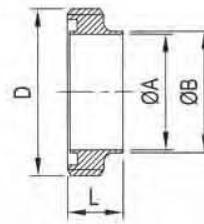

SIZE	ØA	ØB	D	L
1.0"	22.1	25.4	RD 52x1/6	29
1.5"	34.8	38.1	RD 65x1/6	33
2.0"	47.5	50.8	RD 78x1/6	35
2.5"	60.2	63.5	RD 95x1/6	40
3.0"	72.9	76.2	RD 110x1/6	45
4.0"	97.6	101.6	RD 130x1/6	54

DIN-14AHR Hose Adapter

SIZE	ØA	ØB	ØD	L
DN25	22.2	25	44	67
DN32	28.7	32.2	50	71
DN40	34	38	56	78
DN50	47	50.5	68	89
DN65	59	63.2	86	100
DN80	71.5	75.5	100	108
DN100	95	100.8	121	120

DIN-15AHR Hose Adapter

SIZE	ØA	ØB	D	L
DN25	22.1	25	RD 52x1/6	69
DN32	28.7	32.2	RD 58x1/6	73
DN40	34	38	RD 65x1/6	80
DN50	47	50.5	RD 78x1/6	90
DN65	59	63.2	RD 95x1/6	108
DN80	71.5	75.5	RD 110x1/4	116
DN100	95	100.8	RD 130x1/4	128

SMS Union

SMS Nut 6 Slots SMS-13R

SIZE	ØA	B	ØD	L
DN25	32	RD40*1/6	51	20
DN32	40	RD48*1/6	60	22
DN38	48	RD60*1/6	74	25
DN51	60.5	RD70*1/6	84	26
DN63.5	74	RD85*1/6	100	30
DN76	87	RD98*1/6	114	32
DN101.6	113	RD125*1/4	138	31
DN104	113	RD125*1/4	138	31
DN104-B	117	RD132*1/6	150	31

SIZE	ØA	ØB	ØD	L
DN25	22.5	25	35.5	15
DN38	35.5	38	55	20
DN51	48.5	51	65	20
DN63.5	60.5	63.5	80	24
DN76	72.9	76.1	93	24
DN101.6	97.6	101.6	118	30
DN104	100	104	118	30
DN104-B	98.5	102.5	127	19

Short Welding Liner SMS-14S