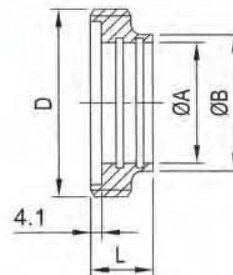

SMS Expanding Male 15R

SIZE	ØA	ØB	D	L
DN25	25.2	32	RD40*1/6	20
DN32	32.2	40	RD48*1/6	20
DN38	38.2	47.9	RD60*1/6	23
DN40	40.2	48	RD60*1/6	23
DN51	51.2	60.4	RD70*1/6	25
DN63.5	63.7	73.5	RD85*1/6	30
DN76	76.2	86.5	RD98*1/6	35
DN101.6	101.8	112.5	RD125*1/4	30
DN104	104.2	112.5	RD125*1/4	30