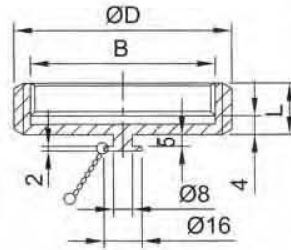

DIN Imperial Welding Liner DIN-14I

SIZE	ØA	ØB	ØD	L
1.0"	22.1	25.4	44	22
1.5"	34.8	38.1	56	26
2.0"	47.5	50.8	68	28
2.5"	60.2	63.5	86	32
3.0"	72.9	76.2	100	37
4.0"	97.6	101.6	121	44

DIN Imperial Welding Male DIN15I

SIZE	ØA	ØB	D	L
1.0"	22.1	25.4	RD 52x1/6	29
1.5"	34.8	38.1	RD 65x1/6	33
2.0"	47.5	50.8	RD 78x1/6	35
2.5"	60.2	63.5	RD 95x1/6	40
3.0"	72.9	76.2	RD 110x1/6	45
4.0"	97.6	101.6	RD 130x1/6	54

DIN-14AHR Hose Adapter

SIZE	ØA	ØB	ØD	L
DN25	22.2	25	44	67
DN32	28.7	32.2	50	71
DN40	34	38	56	78
DN50	47	50.5	68	89
DN65	59	63.2	86	100
DN80	71.5	75.5	100	108
DN100	95	100.8	121	120

DIN-15AHR Hose Adapter

SIZE	ØA	ØB	D	L
DN25	22.1	25	RD 52x1/6	69
DN32	28.7	32.2	RD 58x1/6	73
DN40	34	38	RD 65x1/6	80
DN50	47	50.5	RD 78x1/6	90
DN65	59	63.2	RD 95x1/6	108
DN80	71.5	75.5	RD 110x1/4	116
DN100	95	100.8	RD 130x1/4	128

SMS Union

SMS Nut 6 Slots SMS-13R

SIZE	ØA	B	ØD	L
DN25	32	RD40*1/6	51	20
DN32	40	RD48*1/6	60	22
DN38	48	RD60*1/6	74	25
DN51	60.5	RD70*1/6	84	26
DN63.5	74	RD85*1/6	100	30
DN76	87	RD98*1/6	114	32
DN101.6	113	RD125*1/4	138	31
DN104	113	RD125*1/4	138	31
DN104-B	117	RD132*1/6	150	31