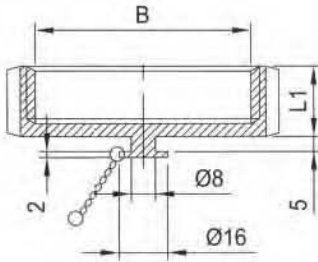

SIZE	ØA	ØB	D	L
DN25	22.5	25	RD40*1/6	19
DN38	35.5	38	RD60*1/6	23
DN51	48.5	51	RD70*1/6	23
DN63.5	60.5	63.5	RD85*1/6	27
DN76	72.9	76.1	RD98*1/6	27
DN101.6	97.6	101.6	RD125*1/4	30
DN104	100	104	RD125*1/4	30
DN104-B	98.5	102.5	RD132*1/6	35

SIZE	ØA	ØB	L
DN25	22.8	25.1	38.1
DN38	35.8	38.1	47.8
DN51	48.8	51.1	60.8
DN63.5	61	63.6	73.3
DN76	73.4	76.1	85.8
DN104	100.5	104	115.7

SMS-15AHR Hose Adapter

SIZE	ØA	ØB	D	L
DN25	22.2	25	RD40*1/6	64
DN38	34	38	RD60*1/6	79
DN51	47	50.5	RD70*1/6	89
DN63.5	59	63.2	RD85*1/6	102
DN76	71.5	75.5	RD98*1/6	105
DN104	95	100.8	RD125*1/4	120

BS/RJT Union (mm)

RJT-13H

RJT-13R

RJT-13HBN

IDF-13 NUT

SIZE	ØA	B	ØC	L	L1	Slots
1/2"	14.5	19.6x10TPI WHIT		16		
3/4"	21	26.2x10TPI WHIT		16		
1.0"	33.3	42.266x8TPI WHIT	58.5	22.2	23.5	4
1.5"	46	54.966x10TPI WHIT	74	22.2	23.5	4
2.0"	58.7	67.92x6TPI WHIT	85.5	22.2	23.5	6
2.5"	71.4	80.62x6TPI WHIT	98.5	22.2	23.5	6
3.0"	84.1	93.32x6TPI WHIT	111.6	22.2	23.5	8
4.0"	109.5	118.72x6TPI WHIT	138	22.2	23.5	8
6.0"	163	169.52x6TPI WHIT	197	24		10

RJT Welding Liner RJT-14

SIZE	ØA	ØB	ØC	L
1/2"	9.6	14	18	11.4
3/4"	16	20	23.1	11.4
1.0"	22.2	25.65	41.3	10/12.7
1.5"	34.9	38.35	54	10/12.7
2.0"	47.6	51.05	66.7	10/12.7
2.5"	60.3	63.75	79.4	10/12.7
3.0"	73	76.45	92.1	10/12.7
4.0"	97.6	101.85	117.5	12.7/25.4
6.0"	148	152.4	169.1	23.5