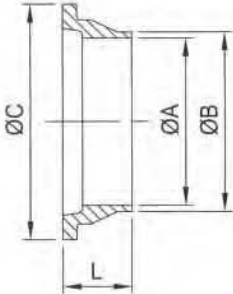

SIZE	ØA	ØB	D	L
DN25	22.5	25	RD40*1/6	19
DN38	35.5	38	RD60*1/6	23
DN51	48.5	51	RD70*1/6	23
DN63.5	60.5	63.5	RD85*1/6	27
DN76	72.9	76.1	RD98*1/6	27
DN101.6	97.6	101.6	RD125*1/4	30
DN104	100	104	RD125*1/4	30
DN104-B	98.5	102.5	RD132*1/6	35

SIZE	ØA	ØB	L
DN25	22.8	25.1	38.1
DN38	35.8	38.1	47.8
DN51	48.8	51.1	60.8
DN63.5	61	63.6	73.3
DN76	73.4	76.1	85.8
DN104	100.5	104	115.7

SMS-15AHR Hose Adapter

SIZE	ØA	ØB	D	L
DN25	22.2	25	RD40*1/6	64
DN38	34	38	RD60*1/6	79
DN51	47	50.5	RD70*1/6	89
DN63.5	59	63.2	RD85*1/6	102
DN76	71.5	75.5	RD98*1/6	105
DN104	95	100.8	RD125*1/4	120

BS/RJT Union (mm)

RJT-13H

RJT-13R

RJT-13HBN

IDF-13 NUT

SIZE	ØA	B	ØC	L	L1	Slots
1/2"	14.5	19.6x10TPI WHIT		16		
3/4"	21	26.2x10TPI WHIT		16		
1.0"	33.3	42.266x8TPI WHIT	58.5	22.2	23.5	4
1.5"	46	54.966x10TPI WHIT	74	22.2	23.5	4
2.0"	58.7	67.92x6TPI WHIT	85.5	22.2	23.5	6
2.5"	71.4	80.62x6TPI WHIT	98.5	22.2	23.5	6
3.0"	84.1	93.32x6TPI WHIT	111.6	22.2	23.5	8
4.0"	109.5	118.72x6TPI WHIT	138	22.2	23.5	8
6.0"	163	169.52x6TPI WHIT	197	24		10

RJT Welding Liner RJT-14

SIZE	ØA	ØB	ØC	L
1/2"	9.6	14	18	11.4
3/4"	16	20	23.1	11.4
1.0"	22.2	25.65	41.3	10/12.7
1.5"	34.9	38.35	54	10/12.7
2.0"	47.6	51.05	66.7	10/12.7
2.5"	60.3	63.75	79.4	10/12.7
3.0"	73	76.45	92.1	10/12.7
4.0"	97.6	101.85	117.5	12.7/25.4
6.0"	148	152.4	169.1	23.5