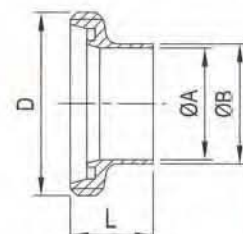

DIN Short Welding Liner DIN-14E

SIZE	ØA	ØB	ØD	L
DN10	9	12	22	13
DN15	15	18	28	13
DN20	19	22	36	13
DN25	25	28	44	15
DN32	31	34	50	15
DN40	37	40	56	15
DN50	49	52	68	16
DN65	66	70	86	17
DN80	81	85	100	17
DN100	100	104	121	20
DN125	125	129	150	23.5
DN150	150	154	176	27

DIN Short Welding Male DIN-15E

SIZE	ØA	ØB	D	L
DN10	9	12	RD 28x1/8	17
DN15	15	18	RD 34x1/8	17
DN20	19	22	RD 44x1/6	19
DN25	25	28	RD 52x1/6	22
DN32	31	34	RD 58x1/6	22
DN40	37	40	RD 65x1/6	22
DN50	49	52	RD 78x1/6	23
DN65	66	70	RD 95x1/6	25
DN80	81	85	RD 110x1/4	25
DN100	100	104	RD 130x1/4	30
DN125	125	129	RD 160x1/4	35.5
DN150	150	154	RD 190x1/4	40

DIN Imperial Welding Liner DIN-14I

SIZE	ØA	ØB	ØD	L
1.0"	22.1	25.4	44	22
1.5"	34.8	38.1	56	26
2.0"	47.5	50.8	68	28
2.5"	60.2	63.5	86	32
3.0"	72.9	76.2	100	37
4.0"	97.6	101.6	121	44

DIN Imperial Welding Male DIN15I

SIZE	ØA	ØB	D	L
1.0"	22.1	25.4	RD 52x1/6	29
1.5"	34.8	38.1	RD 65x1/6	33
2.0"	47.5	50.8	RD 78x1/6	35
2.5"	60.2	63.5	RD 95x1/6	40
3.0"	72.9	76.2	RD 110x1/6	45
4.0"	97.6	101.6	RD 130x1/6	54

DIN-14AHR Hose Adapter