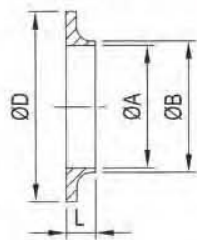

SIZE	ØA	ØB	D	L
1.0"	22.1	25.4	RD 52x1/6	29
1.5"	34.8	38.1	RD 65x1/6	33
2.0"	47.5	50.8	RD 78x1/6	35
2.5"	60.2	63.5	RD 95x1/6	40
3.0"	72.9	76.2	RD 110x1/6	45
4.0"	97.6	101.6	RD 130x1/6	54

DIN-14AHR Hose Adapter

SMS Blank Nut 13RBN

SIZE	B	ØD	L
DN25	RD40*1/6	51	20
DN32	RD48*1/6	60	22
DN38	RD60*1/6	74	25
DN51	RD70*1/6	84	26
DN63.5	RD85*1/6	100	30
DN76	RD98*1/6	114	32
DN104	RD125*1/4	138	31

Long Welding Liner SMS-14GL

SIZE	ØA	ØB	ØD	L
DN25	22.5	25	35.5	15
DN38	35.5	38	55	20
DN51	48.5	51	65	20
DN63.5	60.5	63.5	80	24
DN76	72.9	76.1	93	24
DN101.6	97.6	101.6	118	30
DN104	100	104	118	30
DN104-B	98.5	102.5	127	19

Short Welding Liner SMS-14S

SIZE	ØA	ØB	ØD	L
DN25	22.5	25	35.5	8
DN38	35.5	38	55	9
DN51	48.5	51	65	9
DN63.5	60.5	63.5	80	9
DN76	72	76	93	10
DN101.6	97.6	101.6	118	12
DN104	100	104	118	12
DN104-B	98.5	102.5	127	12

SMS Expanding Male 14R