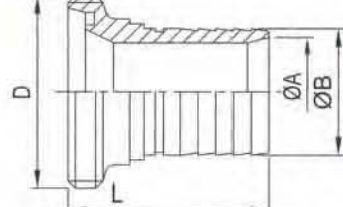

DIN Imperial Welding Liner DIN-14I

SIZE	ØA	ØB	ØD	L
1.0"	22.1	25.4	44	22
1.5"	34.8	38.1	56	26
2.0"	47.5	50.8	68	28
2.5"	60.2	63.5	86	32
3.0"	72.9	76.2	100	37
4.0"	97.6	101.6	121	44

DIN Imperial Welding Male DIN15I

SIZE	ØA	ØB	D	L
1.0"	22.1	25.4	RD 52x1/6	29
1.5"	34.8	38.1	RD 65x1/6	33
2.0"	47.5	50.8	RD 78x1/6	35
2.5"	60.2	63.5	RD 95x1/6	40
3.0"	72.9	76.2	RD 110x1/6	45
4.0"	97.6	101.6	RD 130x1/6	54

DIN-14AHR Hose Adapter

SIZE	ØA	ØB	ØD	L
DN25	22.2	25	44	67
DN32	28.7	32.2	50	71
DN40	34	38	56	78
DN50	47	50.5	68	89
DN65	59	63.2	86	100
DN80	71.5	75.5	100	108
DN100	95	100.8	121	120

DIN-15AHR Hose Adapter

SIZE	ØA	ØB	D	L
DN25	22.1	25	RD 52x1/6	69
DN32	28.7	32.2	RD 58x1/6	73
DN40	34	38	RD 65x1/6	80
DN50	47	50.5	RD 78x1/6	90
DN65	59	63.2	RD 95x1/6	108
DN80	71.5	75.5	RD 110x1/4	116
DN100	95	100.8	RD 130x1/4	128