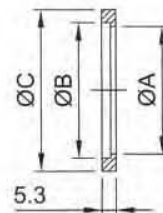

SIZE	ØA	ØB	D	L
DN25	22.5	25	RD40*1/6	19
DN38	35.5	38	RD60*1/6	23
DN51	48.5	51	RD70*1/6	23
DN63.5	60.5	63.5	RD85*1/6	27
DN76	72.9	76.1	RD98*1/6	27
DN101.6	97.6	101.6	RD125*1/4	30
DN104	100	104	RD125*1/4	30
DN104-B	98.5	102.5	RD132*1/6	35

SMS-14B Blanks

SIZE	ØA	ØB	C	L
DN25	32	35.5	3.5	7.5
DN38	48	55	5	9
DN51	60	65	5	10
DN63.5	73.5	80	5	10
DN76	86	93	5	11
DN101.6B	116	128	6	11
DN104	112	118	6	11

SMS Expanding Male 15R

SIZE	ØA	ØB	D	L
DN25	25.2	32	RD40*1/6	20
DN32	32.2	40	RD48*1/6	20
DN38	38.2	47.9	RD60*1/6	23
DN40	40.2	48	RD60*1/6	23
DN51	51.2	60.4	RD70*1/6	25
DN63.5	63.7	73.5	RD85*1/6	30
DN76	76.2	86.5	RD98*1/6	35
DN101.6	101.8	112.5	RD125*1/4	30
DN104	104.2	112.5	RD125*1/4	30

SMS-14AHR Hose Adapter

SIZE	ØA	ØB	ØD	L
DN25	22.2	2.5	35.5	60.5
DN38	34	38	55	72
DN51	47	50.5	65	82
DN63.5	59	63.2	80	95
DN76	71.5	75.5	93	97
DN104	95	100.8	118	109

Seal Ring LType (EPDM, SILICON, VITON)

SIZE	ØA	ØB	L
DN25	22.8	25.1	38.1
DN38	35.8	38.1	47.8
DN51	48.8	51.1	60.8
DN63.5	61	63.6	73.3
DN76	73.4	76.1	85.8
DN104	100.5	104	115.7

SMS-15AHR Hose Adapter

SIZE	ØA	ØB	D	L
DN25	22.2	25	RD40*1/6	64
DN38	34	38	RD60*1/6	79
DN51	47	50.5	RD70*1/6	89
DN63.5	59	63.2	RD85*1/6	102
DN76	71.5	75.5	RD98*1/6	105
DN104	95	100.8	RD125*1/4	120